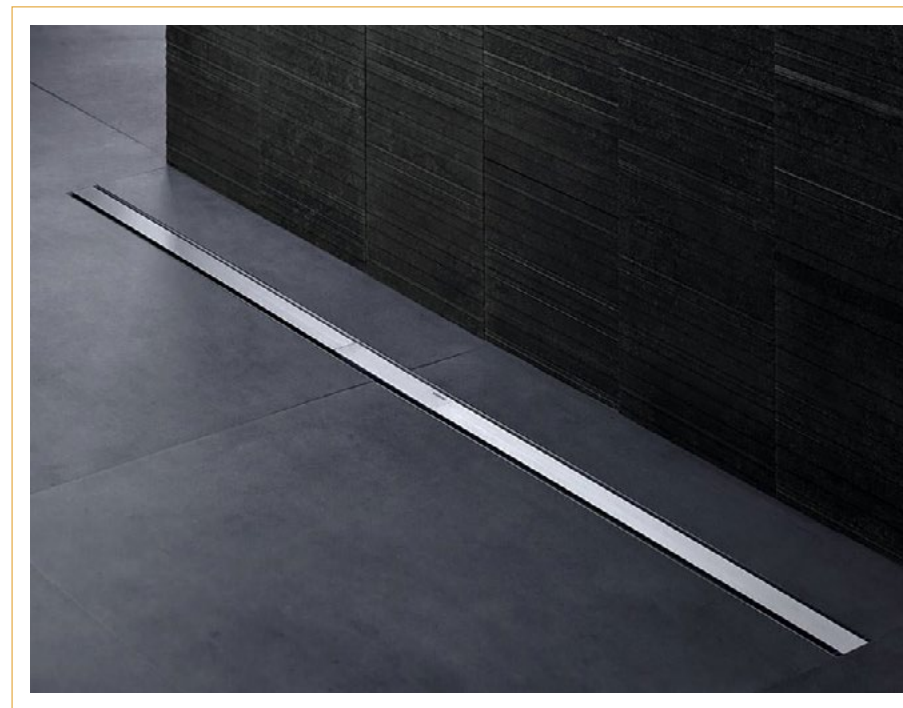

Rozměry: 56x83cm

Materiál: ocel

Barva: černá/inox

Ilustrativní foto

Sprchový žlab

Výrobce: TECE

Série: Drainline

Integrovaný žlab pro nalepení dlažby/inox
o modulové délce 70cm