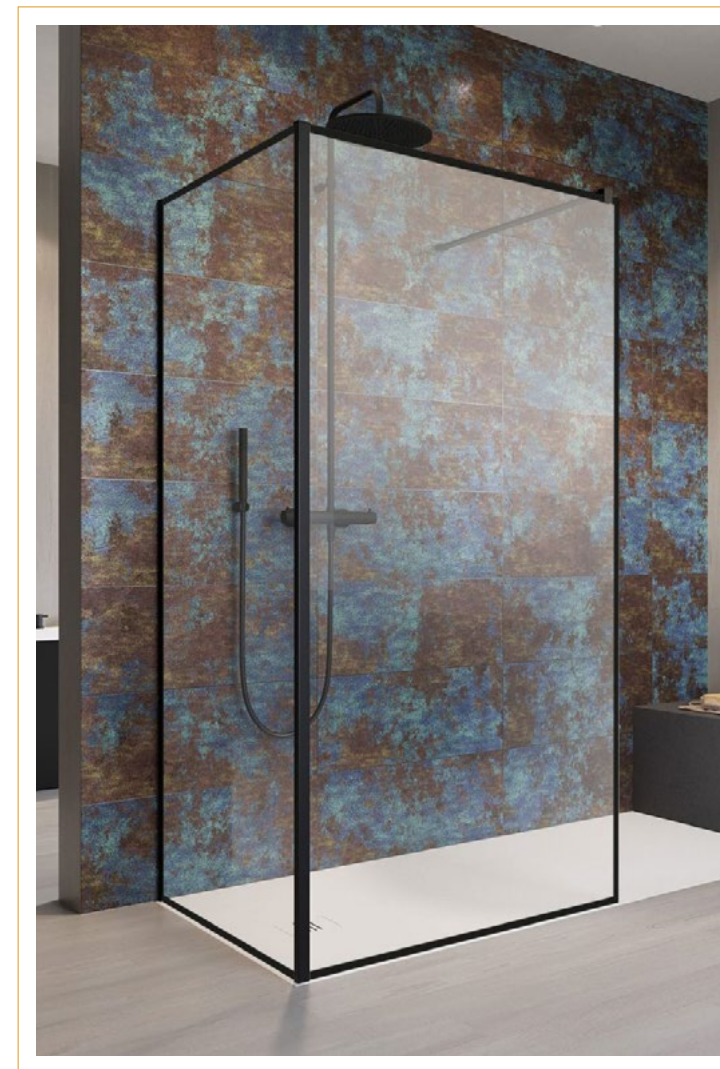

Série: Ziro

Keramická dlažba matná

Barva: blanco/perla

Rozměry: 60x60cm

Keramický obklad matný

Barva: blanco/perla

Rozměry: 120x60cm

Ilustrativní foto

Ilustrativní foto

Dveřní kování

Výrobce: VEKRA

Série: VEKRA 1 černá/VEKRA 4 nikel

ilustrativní foto

Sprchová zástěna walk-in

Výrobce: Radaway

Série: Modo New IV Frame

Sprchová zástěna typu walk-in o velikosti 80cm

Barva: černá/broušený nikel

Tvrzené sklo tl. 8mm s povrchem EasyClean

ilustrativní foto

Sprchová zástěna rohová

Výrobce: Radaway

Série: Idea

Sprchová zástěna s rohovým výstupem o velikosti 80x80cm

Barva: černá/inox

Ilustrativní foto

WC

Výrobce: Valdama

Série: Cameo

Sedátko Slim, konstrukce rimless, vodorovný odpad, bílý lesk

Rozměry: 55x36x25cm

Sedátko s pozvolným zavíráním Soft-close