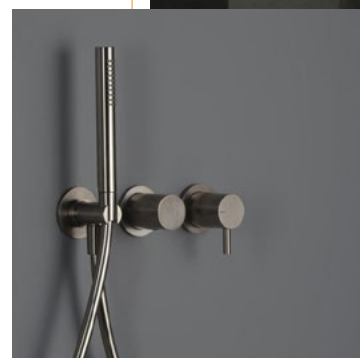

Sprchová zástěna typu walk-in o velikosti 80cm

Barva: černá/broušený nikel

Tvrzené sklo tl. 8mm s povrchem EasyClean

ilustrativní foto

Sprchová zástěna rohová

Výrobce: Radaway

Série: Idea

Sprchová zástěna s rohovým výstupem o velikosti 80x80cm

Barva: černá/broušený nikel

Tvrzené sklo tl. 6mm s povrchem EasyClean

Zástěna je vybavena čistitelným prahem

Ilustrativní foto

Sprchový set

Výrobce: Ritmonio

Série: Diametro35

Podomítkový sprchový set obsahující: podomítkovou baterii včetně přepínače, ruční sprchu a velkou sprchovou hlavici se stěnovým ramínkem

Barva: černá/inox

Ilustrativní foto

WC

Výrobce: Valdama

Série: Cameo

Sedátko Slim, konstrukce rimless, vodorovný odpad, bílý lesk

Rozměry: 55x36x25cm

Sedátko s pozvolným zavíráním Soft-close