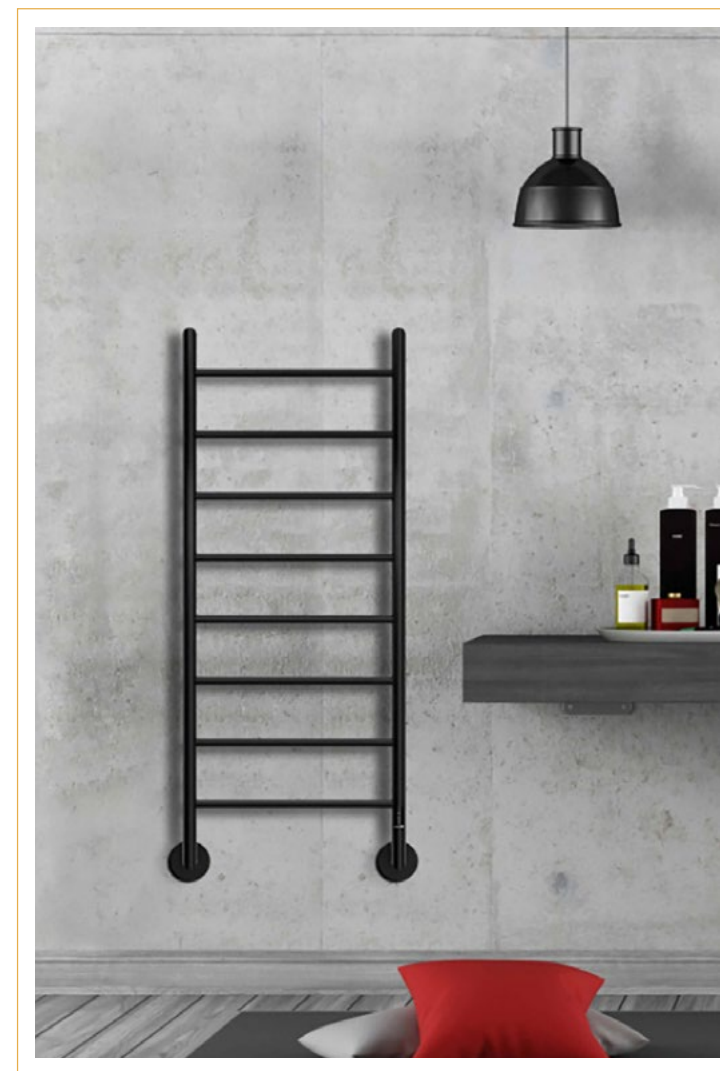

Sprchová zástěna typu walk-in o velikosti 80cm

Barva: černá/broušený nikel

Tvrzené sklo tl. 8mm s povrchem EasyClean

ilustrativní foto

Sprchová zástěna rohová

Výrobce: Radaway

Série: Idea

Sprchová zástěna s rohovým výstupem o velikosti 80x80cm

Série: Diametro35 S

Stojánková umyvadlová baterie

Výška: 17cm

Povrch: černá/inox

Ilustrativní foto

Koncové přepínače a elektroprvky

Výrobce: Legrand

Série: Céliane

Rozměry: 56x83cm

Materiál: ocel

Barva: černá/inox

Ilustrativní foto

Sprchový žlab

Výrobce: TECE

Série: Drainline

Integrovaný žlab pro nalepení dlažby/inox
o modulové délce 70cm