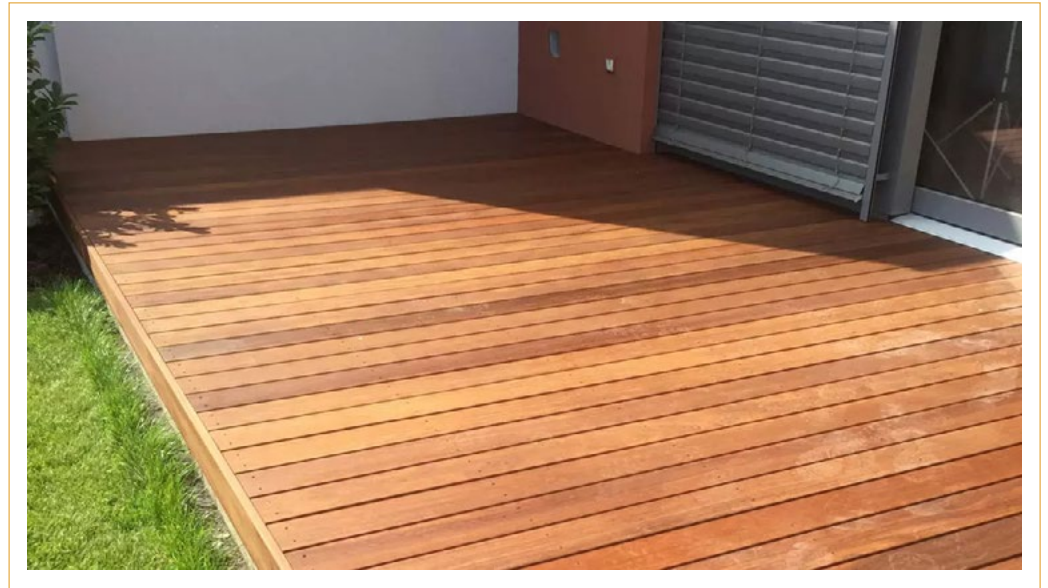

Terasa

Terasoné prkno z exotického dřeva Decking
Cumaru, tl. 21mm

Rozměry: 10x150cm

Povrchová úprava: olej Synteko

Ilustrativní foto