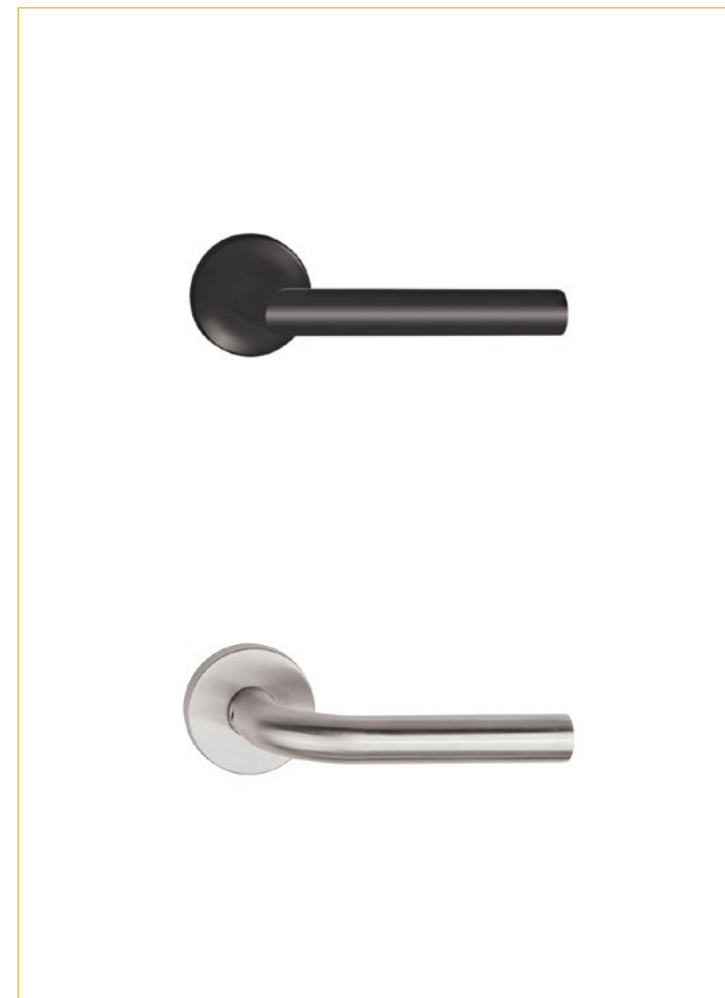

Dveřní kování

Výrobce: VEKRA

Série: VEKRA 1 černá/VEKRA 4 nikel

ilustrativní foto