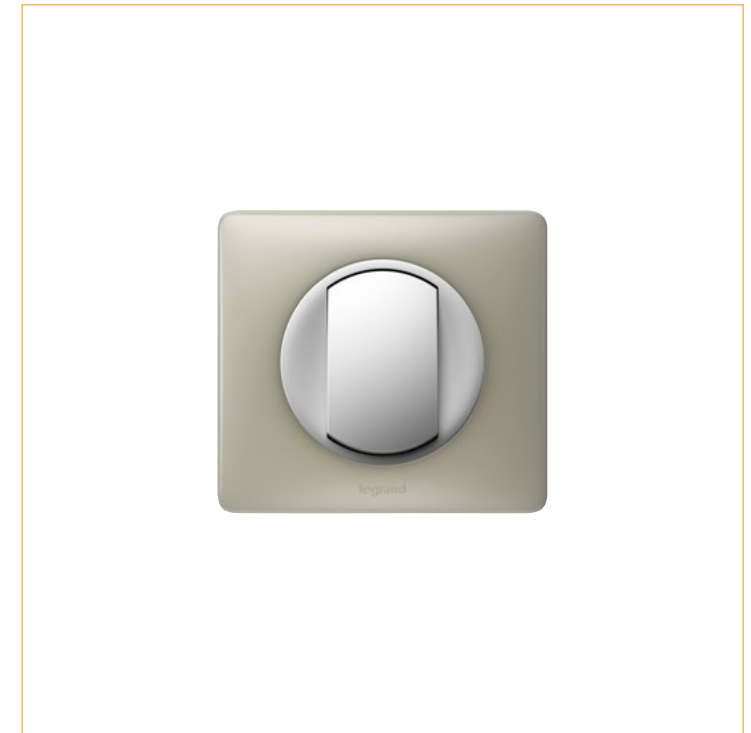

Koncové přepínače a elektroprvky

Výrobce: Legrand

Série: Céliane

Jednotný design vypínačů, zásuvek, stmívačů, termostatů, barva rámečku jílová